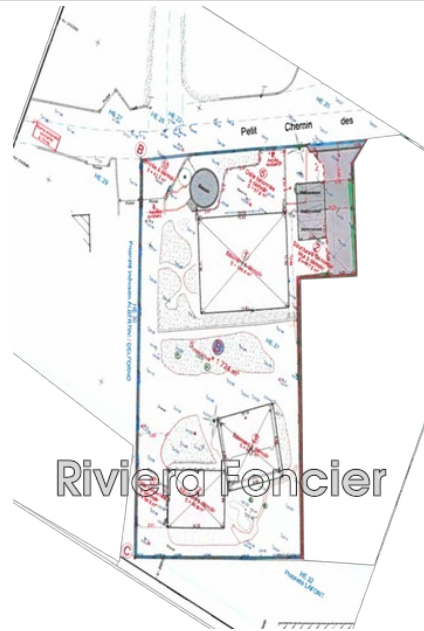

650 000 €

**Achat terrain**

Surface : 1500 m<sup>2</sup>

**Aspect terrain :** Plat

**Exposition :** Sud ouest

**Vue :** Jardin

**Prestations :**

Calme, Clôturé, Borné

## Terrain Antibes

TERRAIN DOMINANT à VENDRE Magnifique terrain constructible de 1 500 m<sup>2</sup> en position dominante avec léger dénivelé situé sur les hauteurs d'ANTIBES Orientation SUD OUEST Possibilité de construire une villa de 150 m<sup>2</sup> habitables + Grandes piscine Raccordement pour la viabilité au pied du terrain.